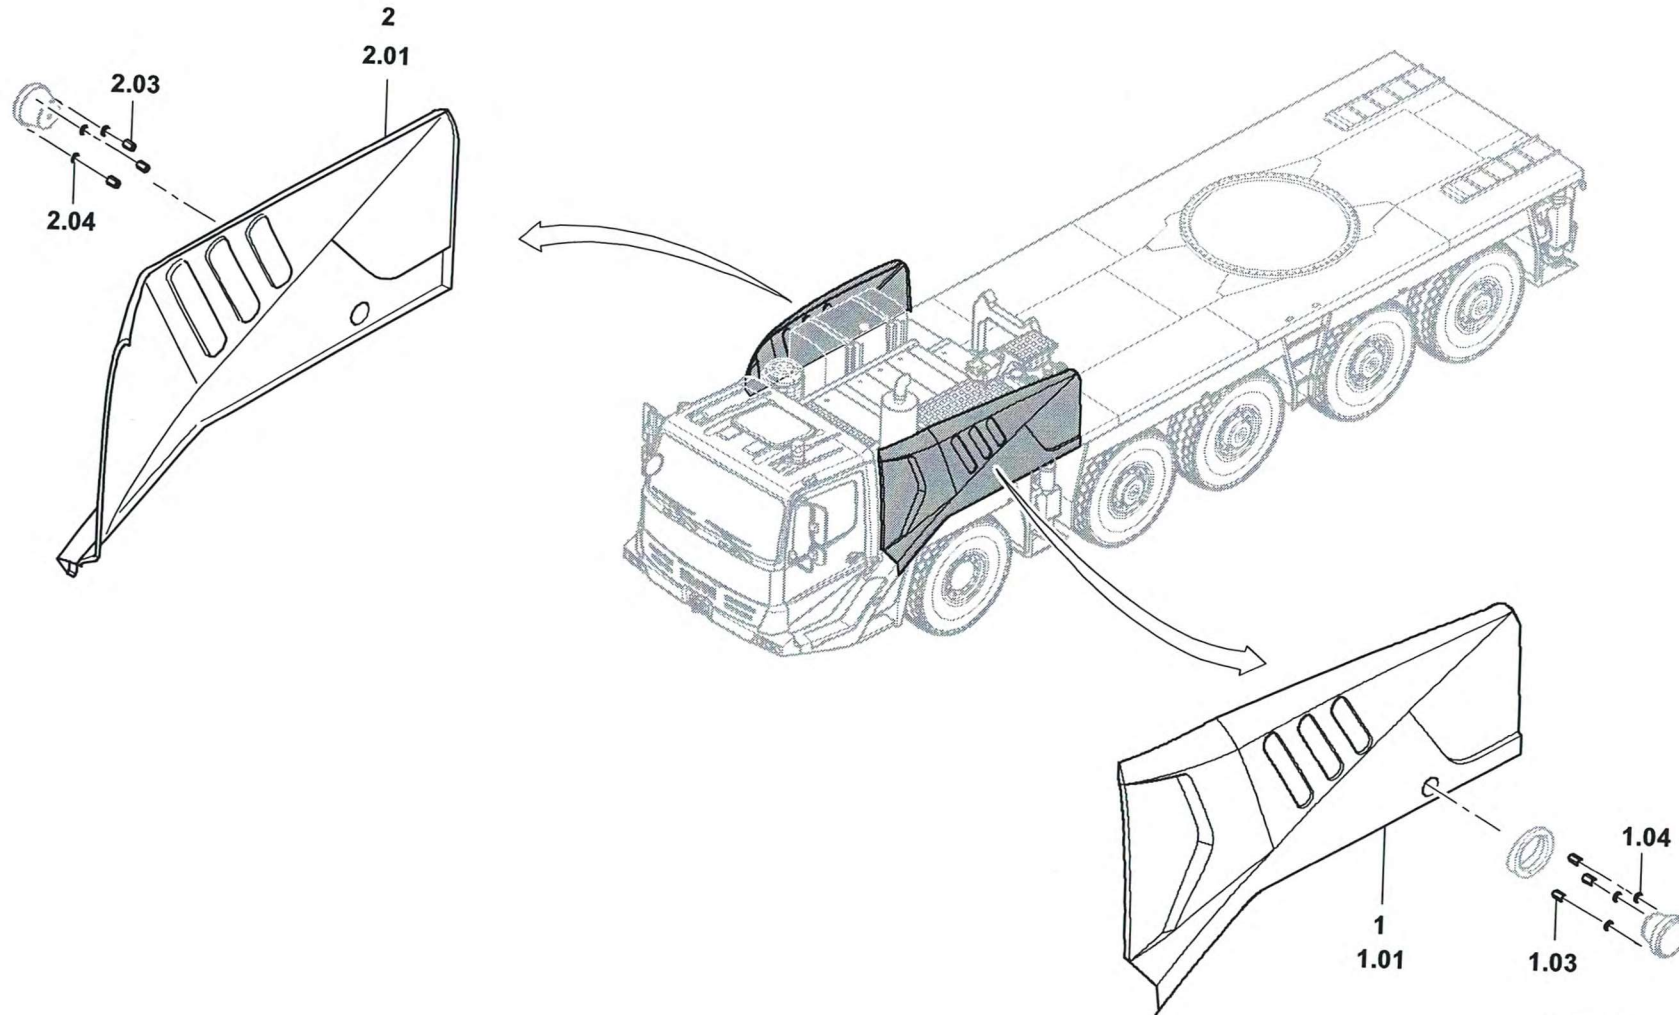

GROVE

MOTORVERKLEIDUNG 2,75 M
ENGINE COVERING 2,75 M

505 - 318

BILDTAFEL
PICTORIAL DISPLAY

12.07

3155325-ETL A

1/1

**GMK 5095
BE 505**